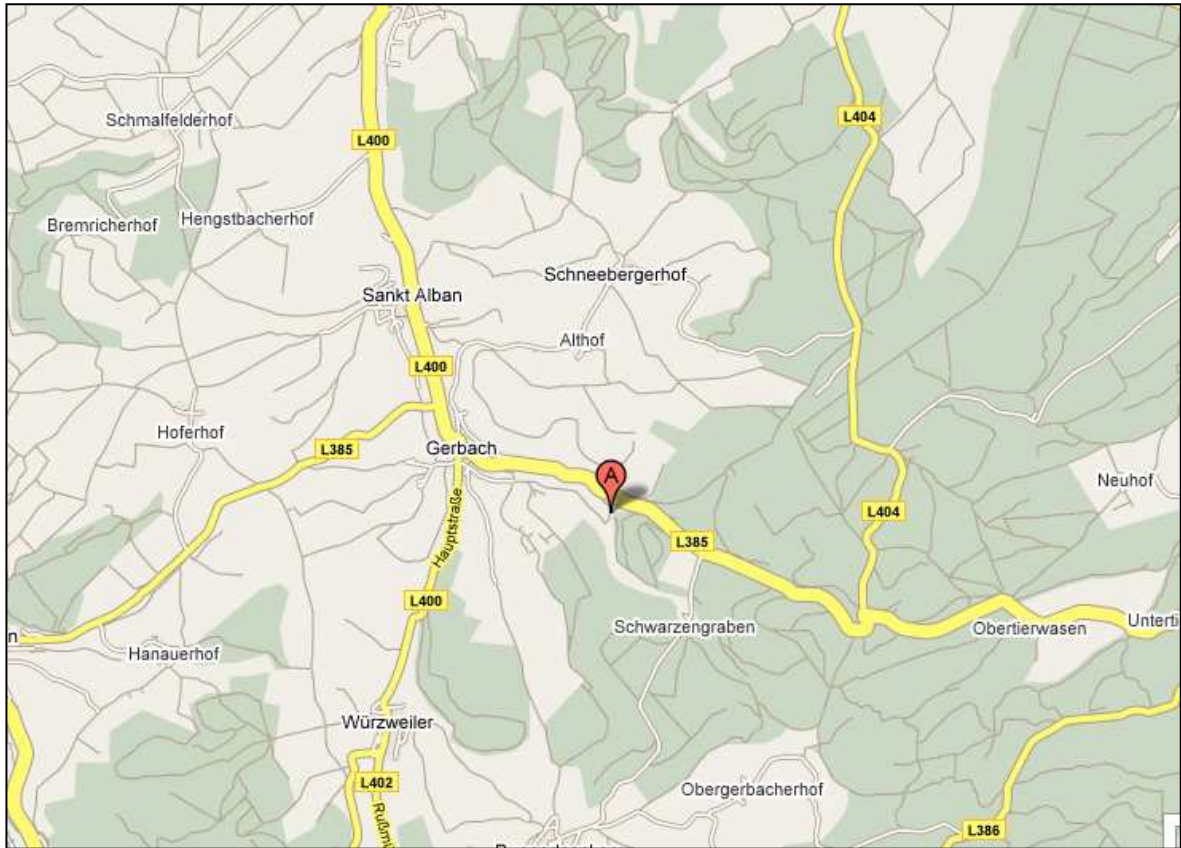

# ROUTE

## AZUR Campingpark Pfalz

GPS: 49,66698 / 7,88859

Kahlenbergweiher 1, D – 67813 Gerbach

deutsch	nederlands	english
 A63 Mainz - Kaiserslautern.	 A63 Mainz - Kaiserslautern.	 A63 Mainz - Kaiserslautern.
 Bei der Ausfahrt Kirchheim-Bolanden verlassen Sie die Autobahn, bis zu nächsten Ampel weiterfahren, sich zum abbiegen rechts einordnen, rechts abbiegen und ca. 3 km. geradeaus fahren.	 Bij de afslag Kirchheim-Bolanden verlaat u de snelweg. Bij het stoplicht rechts afslaan. Daarna ca. 3 km. rechtdoor rijden.	 Leave the highway by Kirchheim-Bolanden. At the trafficlight you turn right. After the trafficlight you drive ca. 3 km straight on.
 Dann links abbiegen Richtung Gerbach - Rockenhausen. Der Campingplatz ist ausgeschildert.	 Bij Kirchheim-Bolanden slaat u rechts af naar Gerbach.	 At Kirchheim-Bolanden you turn right in direction Gerbach.
	 In Gerbach wordt de camping op borden aangegeven.	 At Gerbach, follow the sign camp site.